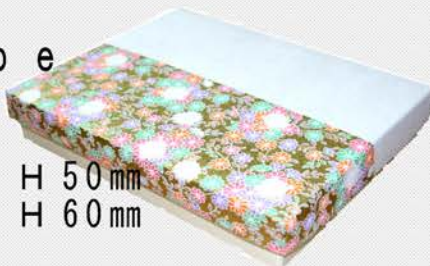

身

桃 A価格

白 A価格

黄 A価格

藤 A価格

ばら B価格

草 A価格

ひわ B価格

A Type

内寸
 119 × 234 × H 50mm
 119 × 234 × H 60mm

B Type

内寸
 119 × 304 × H 50mm

E Type

内寸
 234 × 304 × H 50mm
 234 × 304 × H 60mm

C Type

内寸
 180 × 234 × H 50mm
 180 × 234 × H 60mm

F Type

内寸
 200 × 267 × H 65mm

D Type

内寸
 180 × 304 × H 50mm
 180 × 304 × H 60mm

G Type

内寸
 300 × 267 × H 65mm

商品を選ぶまでの流れ

ツートンボックス