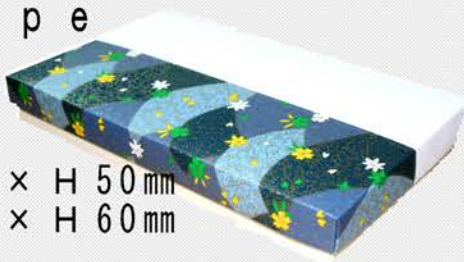

A Type

内寸
 119 × 234 × H 50mm
 119 × 234 × H 60mm

B Type

内寸
 119 × 304 × H 50mm

E Type

内寸
 234 × 304 × H 50mm
 234 × 304 × H 60mm

C Type

内寸
 180 × 234 × H 50mm
 180 × 234 × H 60mm

F Type

内寸
 200 × 267 × H 65mm

D Type

内寸
 180 × 304 × H 50mm
 180 × 304 × H 60mm

G Type

内寸
 300 × 267 × H 65mm

商品を選ぶまでの流れ

ツートンボックス