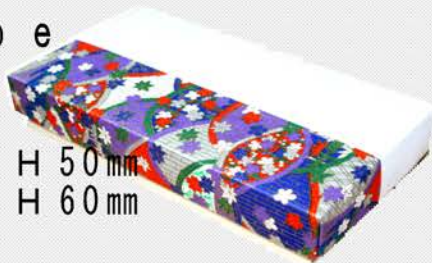

DATA PAGE

品番

本誌掲載商品の品番の読み方

TBY-50C-7203

↑ ↑ ↑ ↑ ↑
ツートンボックス 友禅 箱の高さ 箱のタイプ 柄の番号

身

桃 A価格

白 A価格

黄 A価格

藤 A価格

ばら B価格

草 A価格

ひわ B価格

A Type

内寸
119 × 234 × H 50mm
119 × 234 × H 60mm