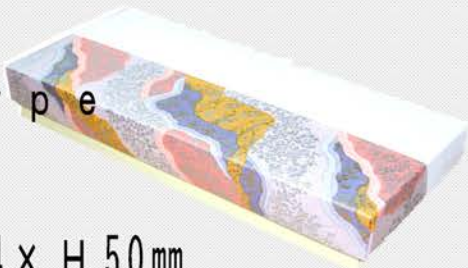

身

桃 A価格

白 A価格

黄 A価格

藤 A価格

ばら B価格

草 A価格

ひわ B価格

A Type

内寸
 119 × 234 × H 50mm
 119 × 234 × H 60mm

B Type

内寸
 119 × 304 × H 50mm

E Type

内寸
 234 × 304 × H 50mm
 234 × 304 × H 60mm

C Type

内寸
 180 × 234 × H 50mm
 180 × 234 × H 60mm